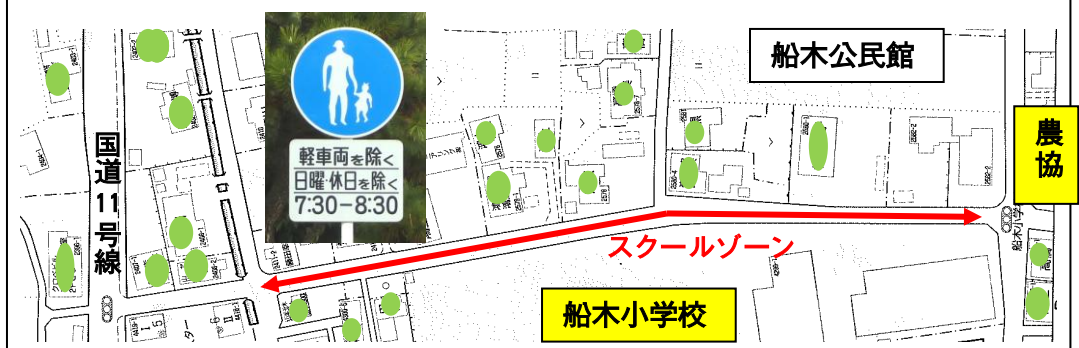

平成二十八年 年頭あいさつ

船木連合自治会
会長 星加 勝一

スクールゾーン規制 通行禁止時間帯 7:30~8:30

小学校東側道路はスクールゾーンに設定されており、朝7:30~8:30の間一般車両は通行禁止となっています。(自転車・許可車両以外)車両は絶対に通行しないでください。
船木小学校児童が安全に通学するために、規則を守り見守ってください。

平成28年新居浜市成人式

日時 平成28年1月10日(日)
 11:00 ~ 受付
 11:30 ~ 式典
 場所 新居浜市市民文化センター
 大ホール
 問合せ 社会教育課 ☎65-1300

第31回新居浜風あげ大会

日時 平成28年1月17日(日)
 13:00~受付
 ※雨天の場合は1月24日(日)に順延
 場所 マリンパーク新居浜
 多目的広場
 申込 当日受付(参加費無料)
 問合せ 社会教育課
 ☎65-1300

とんど祭りのご案内

池田池まちづくり実行委員会

日時 平成28年1月17日(日)
 13:00 ~ ※雨天決行します!
 場所 池田池南広場
 駐車場 池田池公園中の島広場駐車場
松飾り等は1月10日(日)以降にとんどの周辺へ置いてください。当日は12:30までにご持参ください。