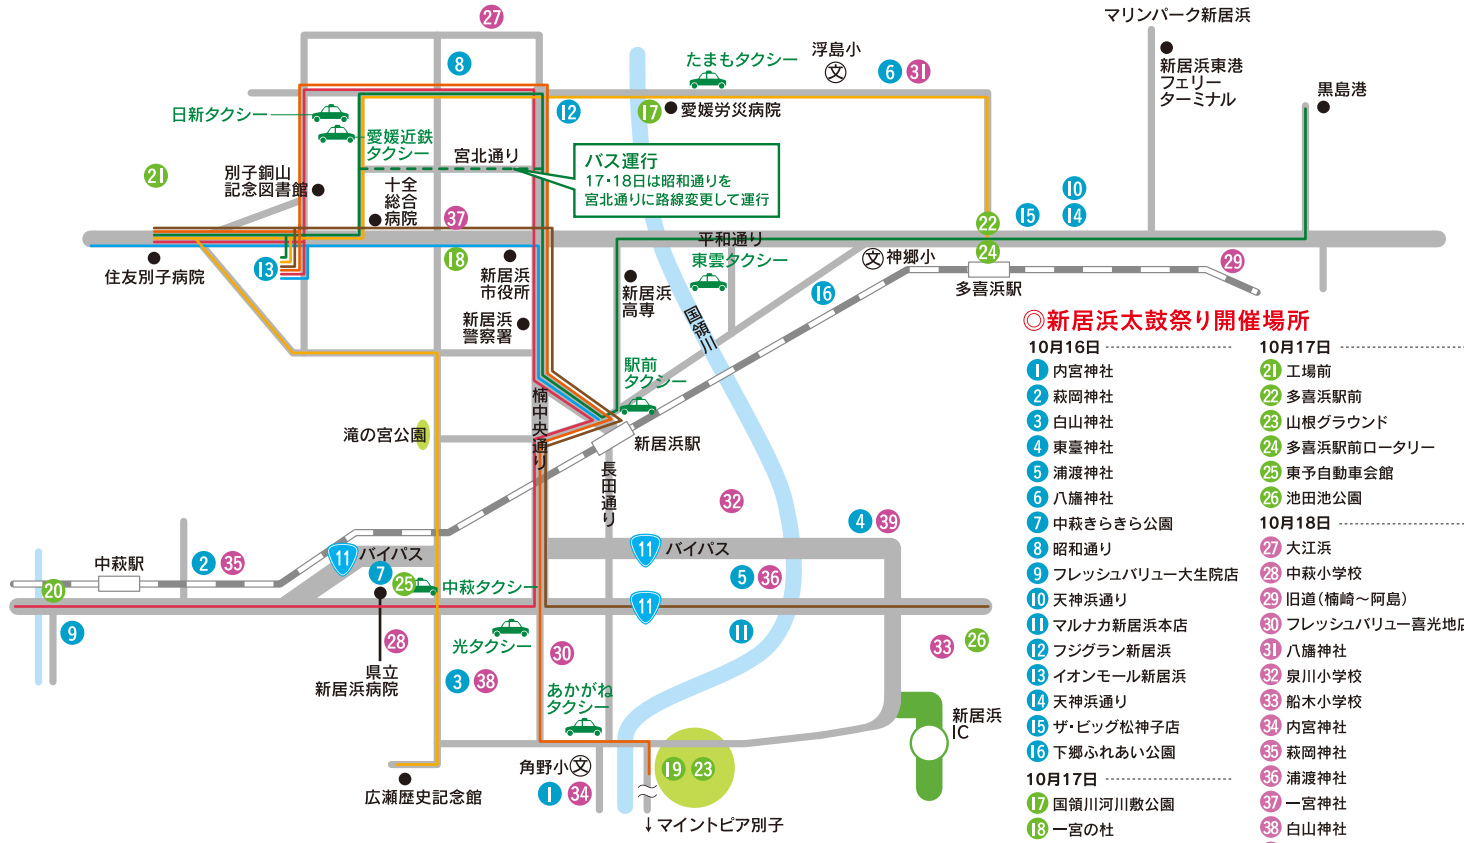

## バス路線・タクシー会社・JR特急列車・祭り会場案内

※バスのダイヤ路線は太鼓台の運行状況により変更になる場合もございます。

### ◎新居浜太鼓祭り開催場所

- |        |                 |                  |
|--------|-----------------|------------------|
| 10月16日 | 1 内宮神社          | 21 工場前           |
|        | 2 萩岡神社          | 22 多喜浜駅前         |
|        | 3 白山神社          | 23 山根グラウンド       |
|        | 4 東臺神社          | 24 多喜浜駅前ロータリー    |
|        | 5 浦渡神社          | 25 東予自動車会館       |
|        | 6 八幡神社          | 26 池田池公園         |
|        | 7 中萩きらきら公園      | 10月18日           |
|        | 8 昭和通り          | 27 大江浜           |
|        | 9 フレッシュバリュー大生院店 | 28 中萩小学校         |
|        | 10 天神浜通り        | 29 旧道(楠崎~阿島)     |
|        | 11 マルナカ新居浜本店    | 30 フレッシュバリュー喜光地店 |
|        | 12 フジグラン新居浜     | 31 八幡神社          |
|        | 13 イオンモール新居浜    | 32 泉川小学校         |
|        | 14 天神浜通り        | 33 船木小学校         |
|        | 15 ザ・ビッグ松神子店    | 34 内宮神社          |
|        | 16 下郷ふれあい公園     | 35 萩岡神社          |
| 10月17日 | 17 国領川河川敷公園     | 36 浦渡神社          |
|        | 18 一宮の杜         | 37 一宮神社          |
|        | 19 山根グラウンド      | 38 白山神社          |
|        | 20 渦井川河川敷       | 39 東臺神社          |

### シャトルバス ご案内 無料

10月17日(木) 19 上部地区山根グラウンド統一寄せ

運行時間 10:30~17:30(20~30分間隔)

△…多度津乗換 特急南風経由  
 ※…坂出乗換 マリンライナー経由

- 祭り各会場の時刻は、太鼓台の運行状況により変わる場合がございます。●各祭り会場は大変混雑いたします。安全には充分注意してご覧ください。
- 会場までのバス便・所要時間は交通事情で大きく変わる場合がございます。かきくらべ開催前後は、太鼓台の運行等で渋滞が予想されます。余裕をもってお出かけください。
- 各会場及び交通規制の予定は、9月11日時点で各地区太鼓台運営委員会(協議会)から提供された情報を基に作成したものです。