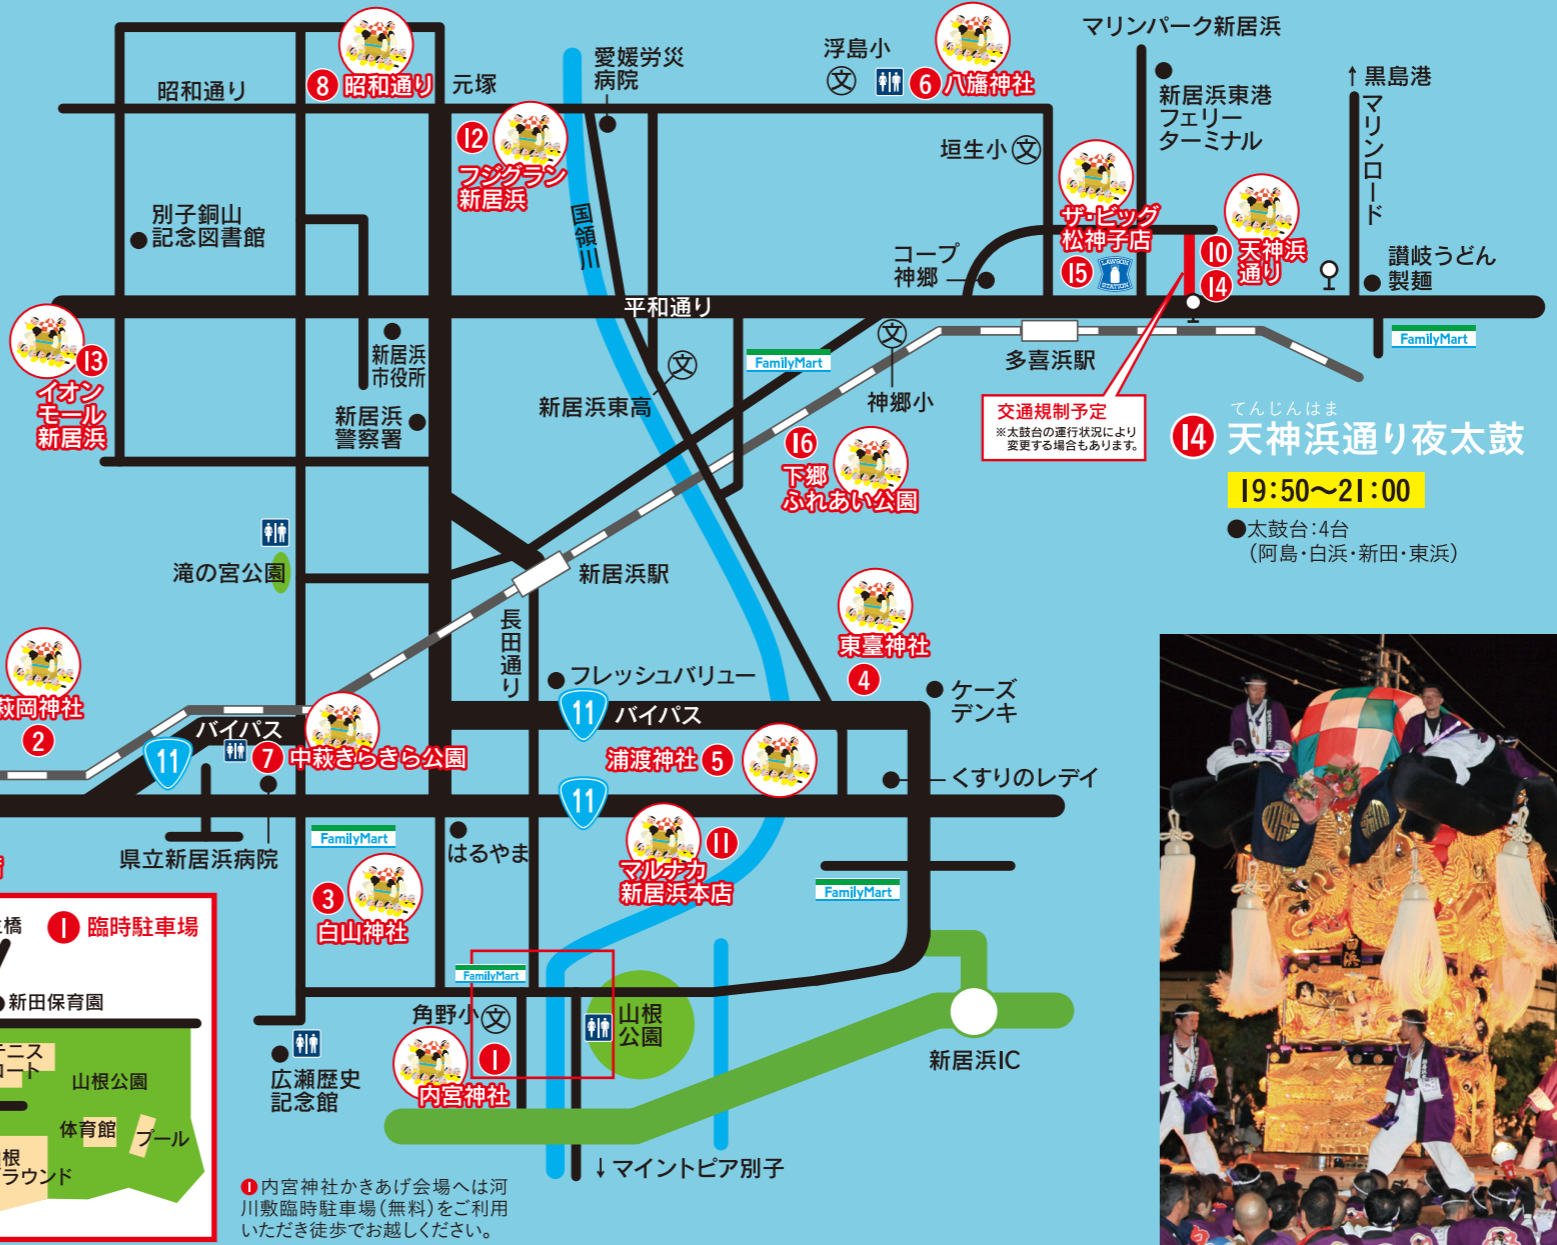

●会場: 会場近くに臨時駐車場
(無料)開設 ※詳細地図参照

2 萩岡神社宮参り

4:00~7:00

●太鼓台: 4台 (岸之下・治良丸・
萩生西・萩生東)

3 白山神社宮出し

5:30~7:30

●太鼓台: 3台
(上原・土橋・本郷)

4 東臺神社宮出し

7:00~7:30

●太鼓台: 1台 (東田)

5 浦渡神社宮出し

8:00~8:30

●太鼓台: 3台 (上泉・下泉・
松木坂井)

6 八幡神社 統一氏参り

8:30~(4台) 9:00~(4台)

●太鼓台: 8台 (宇高・澤津・東雲・
松乃木(以上8:30~)・浮嶋・
本郷・町・山端(以上9:00~))

7 中萩きらきら公園 太鼓寄せ

11:00~12:00

●太鼓台: 3台 (本郷・萩生東・
治良丸)

8 昭和通り夜太鼓

17:00~18:00

●太鼓台: 12台 (江口・金栄・口屋・
久保田・庄内・新須賀・新田・
中須賀・西原・西町・東町・本町)

9 大生院・中萩地区夜太鼓

18:00~21:00

●会場: フレッシュバリュー大生院店

●太鼓台: 11台 (上本郷・岸影・喜来・下本郷・上原・
岸之下・治良丸・土橋・萩生西・萩生東・本郷)

●JR新居浜駅17:36発(普通 松山行き)中萩駅下車

●新居浜駅から5.6Km (約12分) ●新居浜ICから7.6Km
(約15分)

16 清住神社祭

6:30~

●会場: 下郷ふれあい公園
●太鼓台: 1台 (下郷)

① 内宮神社かきあげ会場へは河川敷臨時駐車場(無料)をご利用いただき徒歩でお越しください。