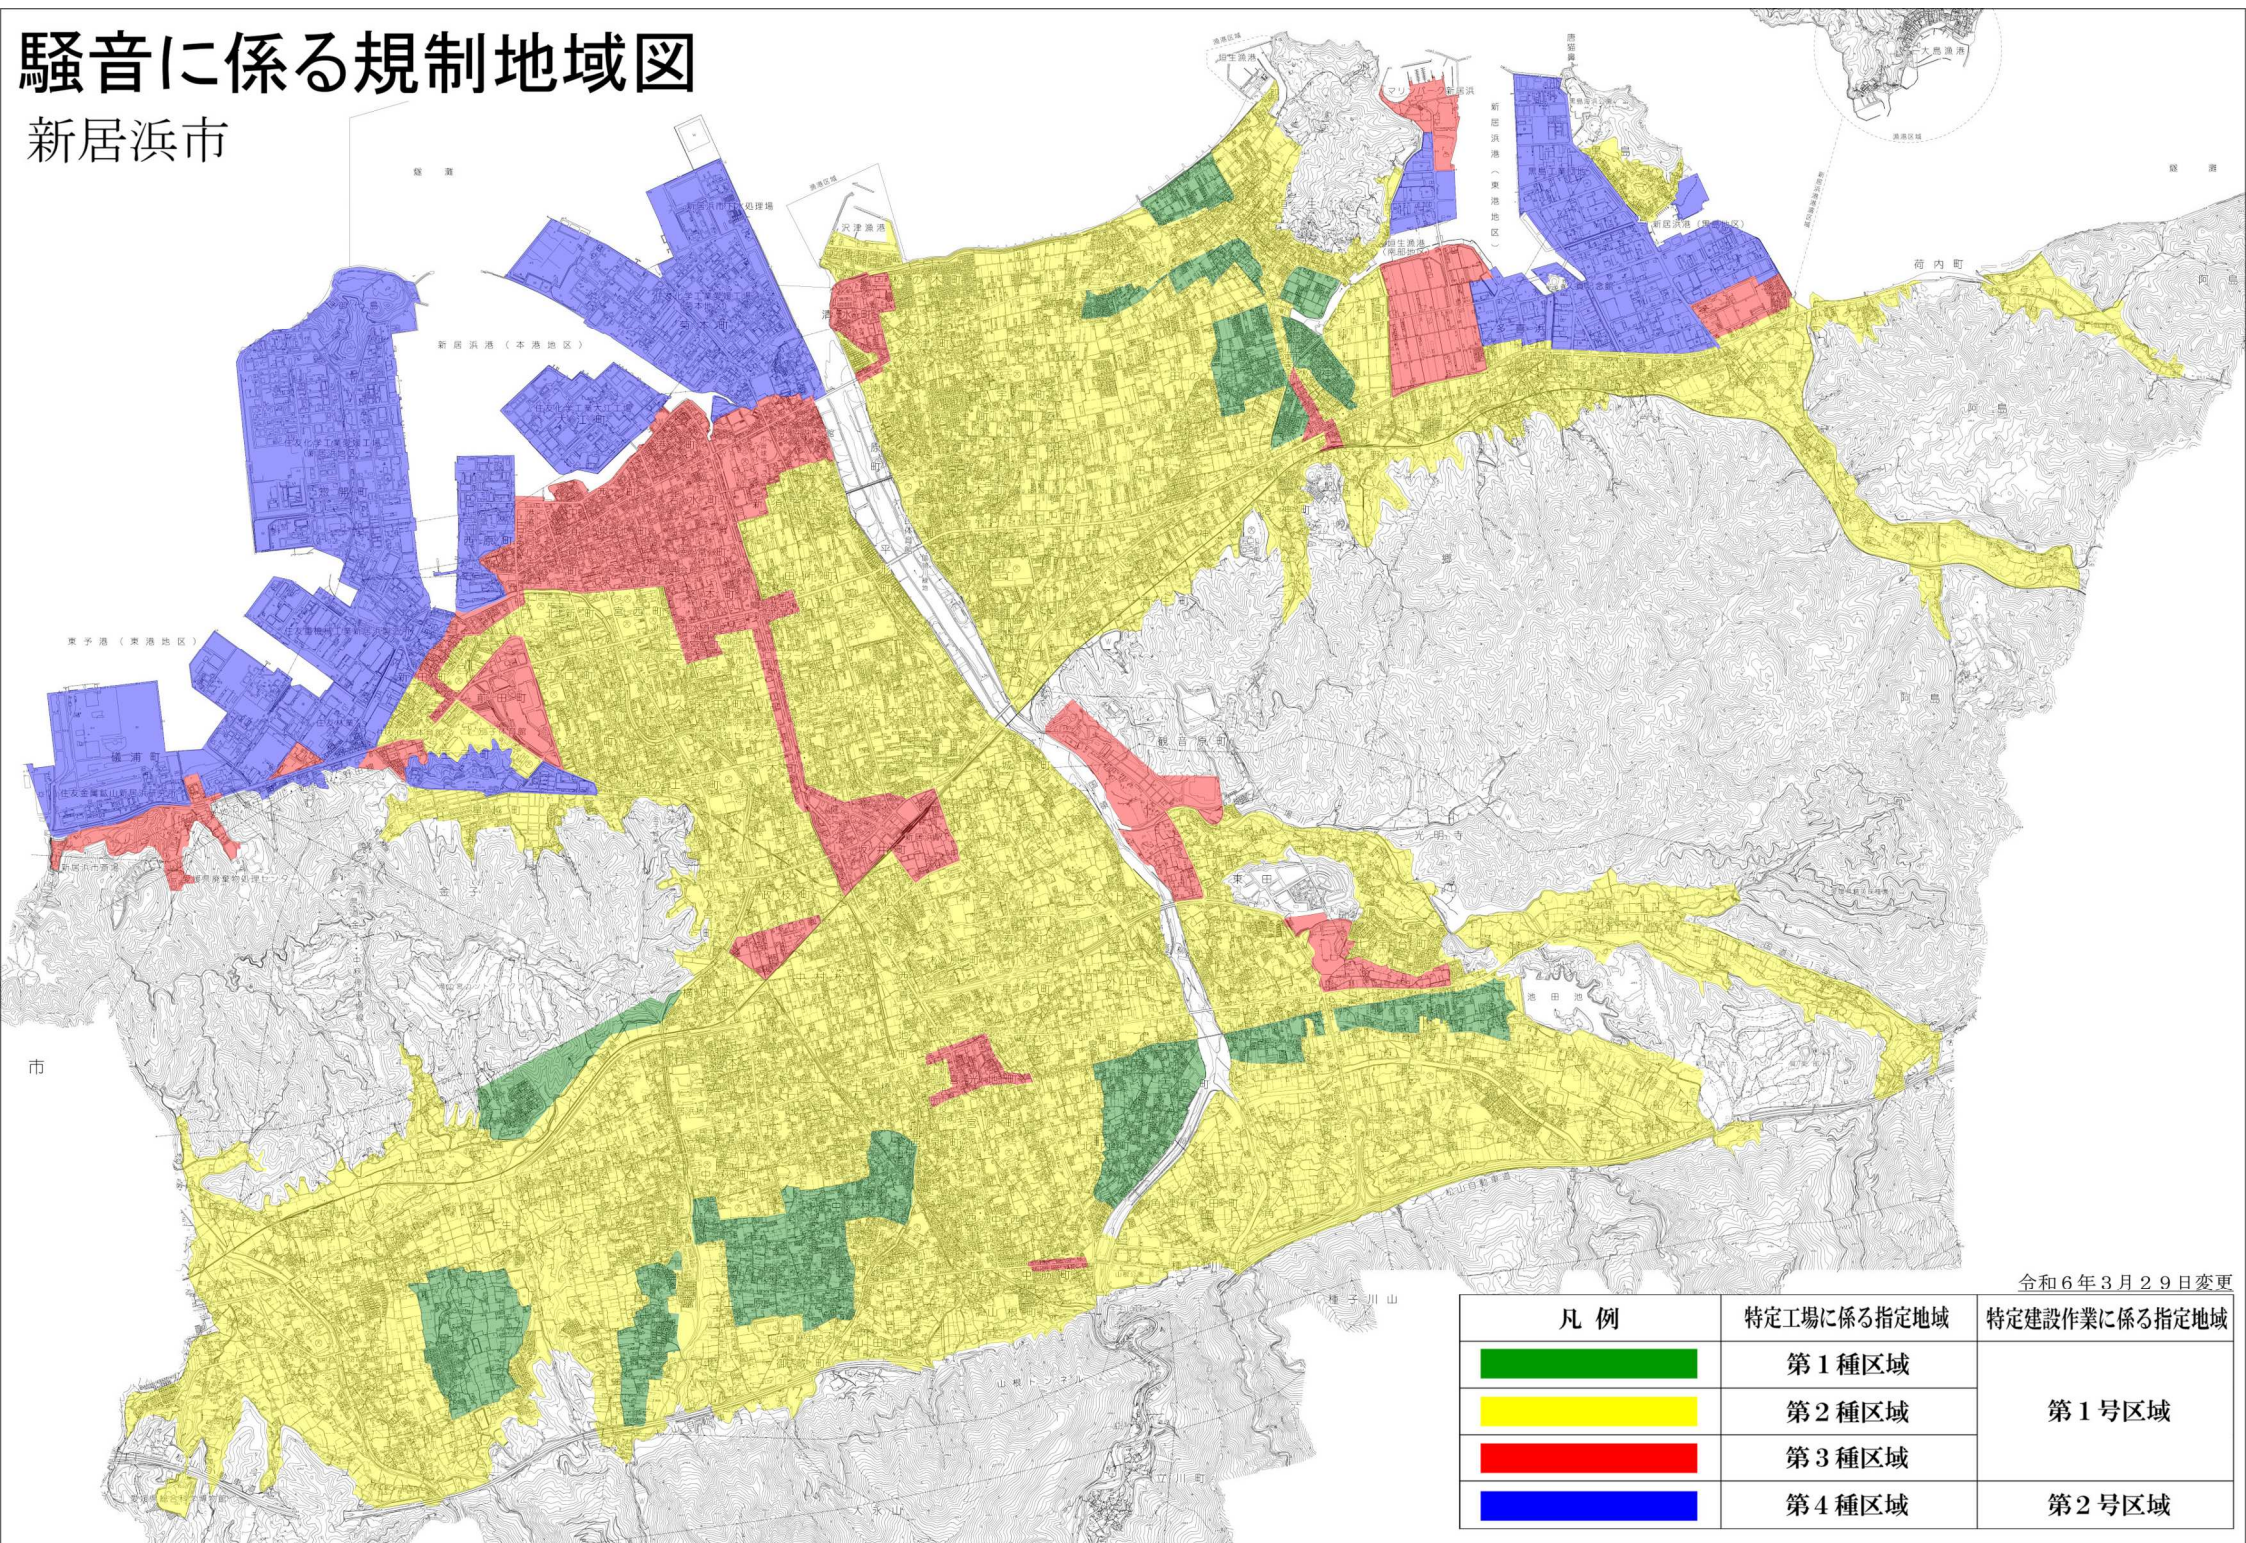

騒音に係る規制地域図

新居浜市

令和6年3月29日変更

凡例	特定工場に係る指定地域	特定建設作業に係る指定地域
	第1種区域	第1号区域
	第2種区域	
	第3種区域	第2号区域
	第4種区域	