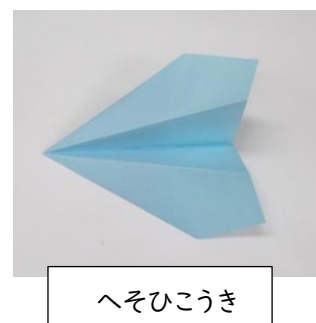

いかひこうき

へそひこうき