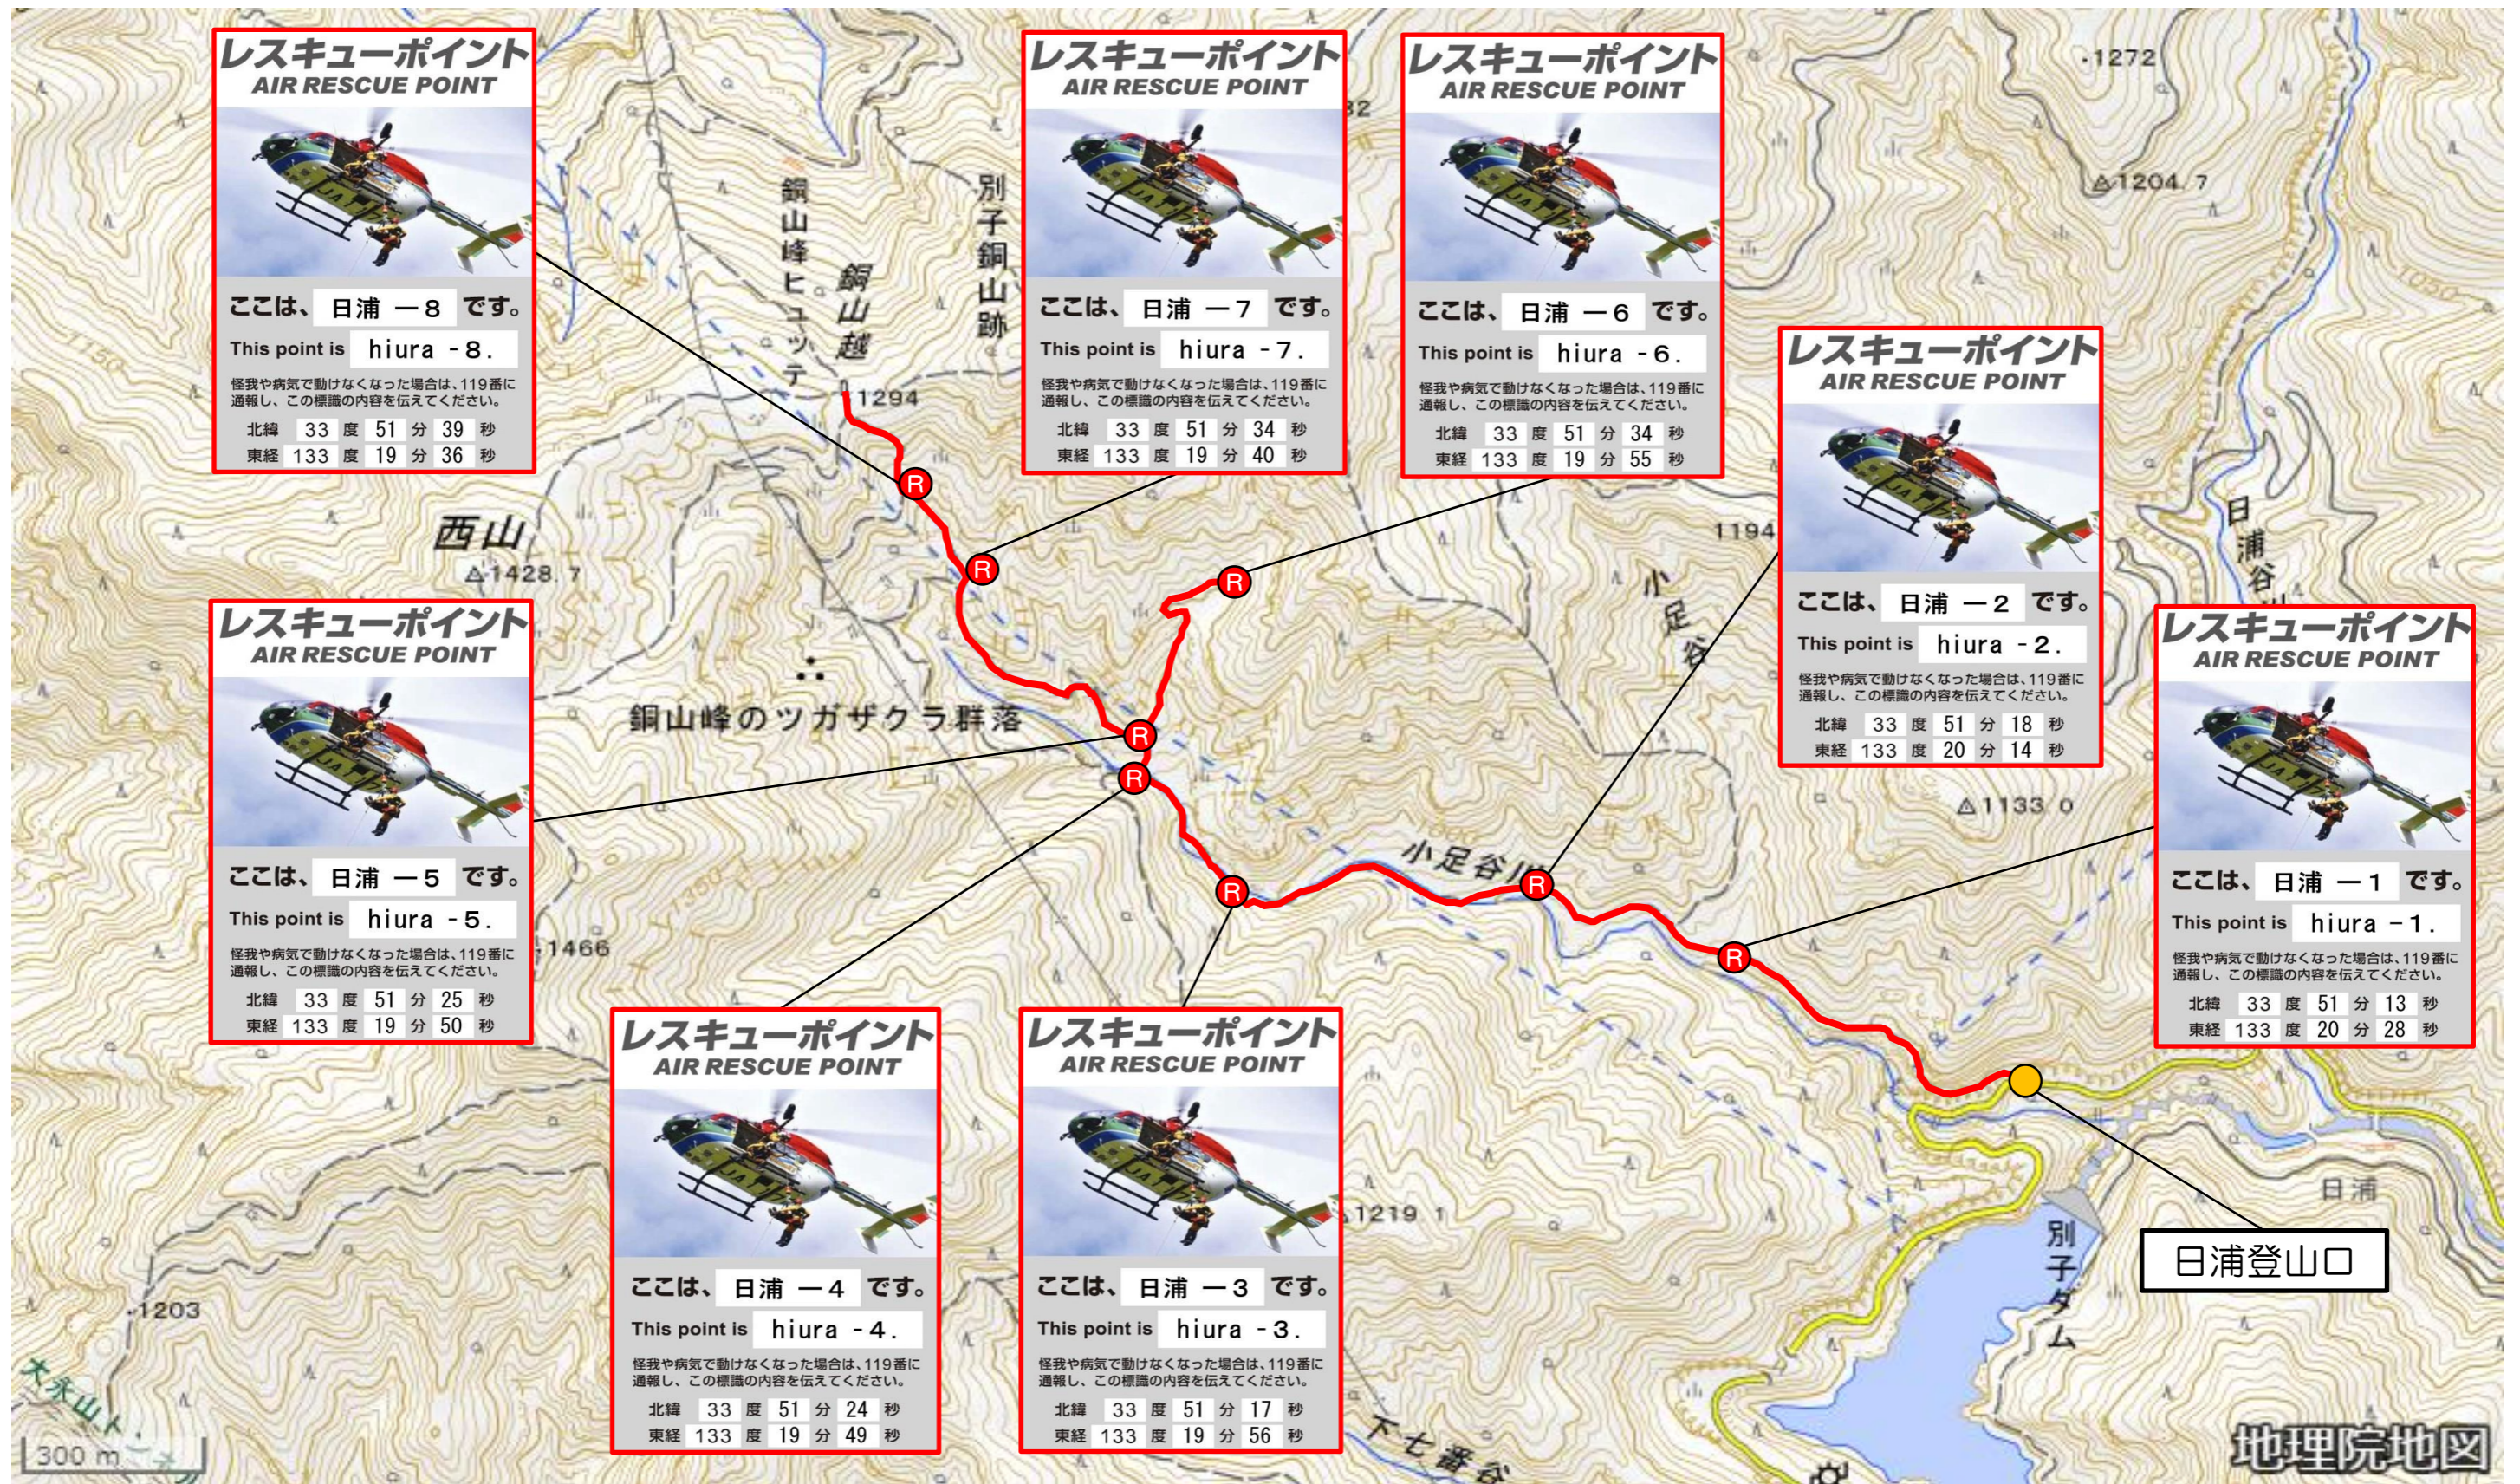

日浦登山口～銅山越 標識設置位置

凡例： =レスキューポイント標識

出典：電子地形図（国土地理院地図）を加工して作成