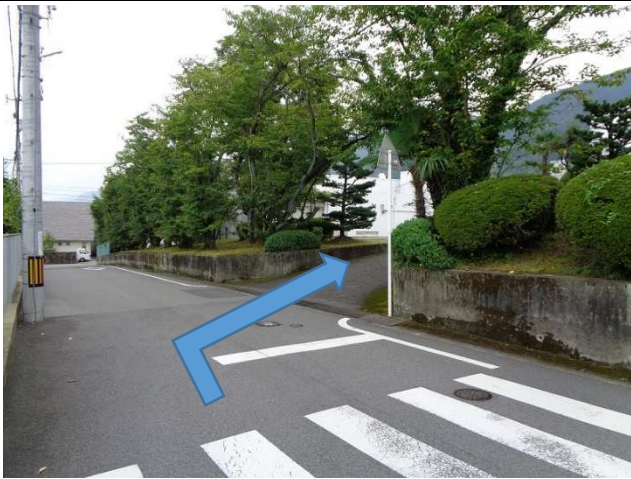

<投票場所付近案内>

広瀬公園バス停付近の三叉路を左折してください。

(高齢者生きがい創造学園駐車場からですと今回の投票所まで距離があります。)

(広瀬公園通りから)

三叉路の左折後、間もなく左図の写真のとおり右折してください。(傾斜がありますので御注意ください。)

(御蔵町方面から)

左図の写真のとおり左折してください。(傾斜がありますので御注意ください。)

今回投票所入口(本館北側)

※本館西側は工事により封鎖されており、入ることができませんので御注意ください。