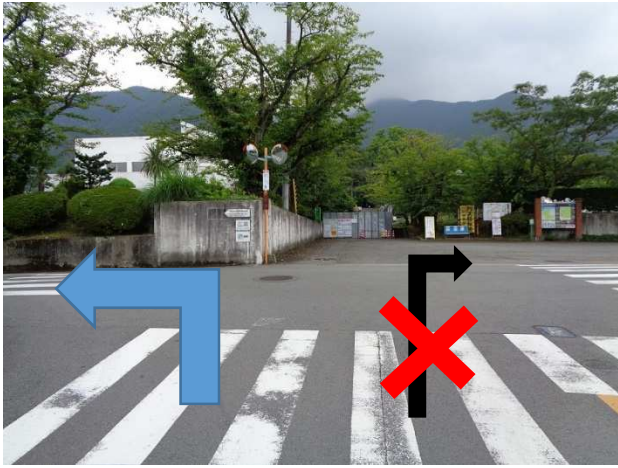

<投票場所付近案内>

広瀬公園バス停付近の三叉路を左折してください。

(高齢者生きがい創造学園駐車場からですと今回の投票所まで距離があります。)

(広瀬公園通りから)

三叉路の左折後、間もなく左図の写真のとおり右折してください。(傾斜がありますので御注意ください。)

(御蔵町方面から)

左図の写真のとおり左折してください。(傾斜がありますので御注意ください。)

今回投票所入口(本館北側)

※本館西側は工事により封鎖されており、入ることができませんので御注意ください。