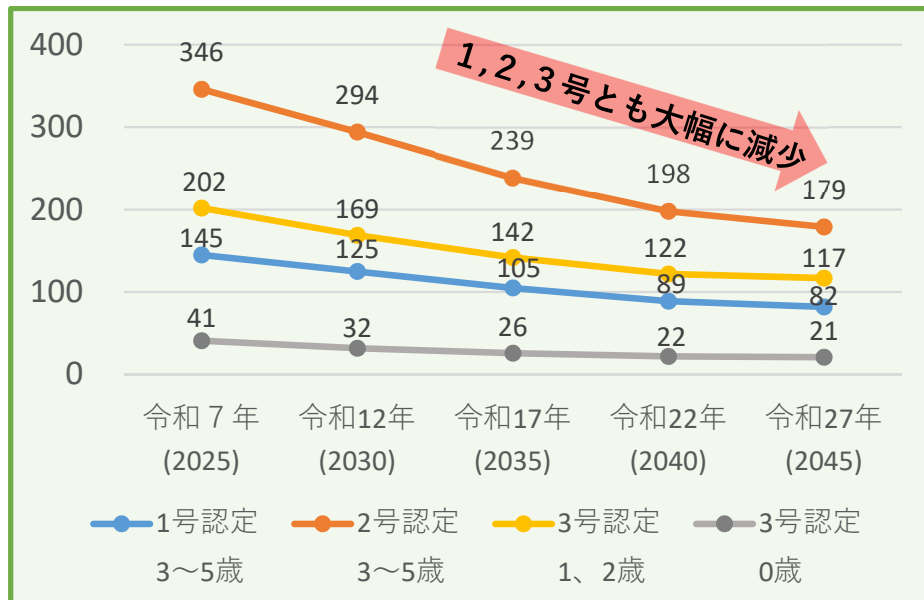

4圏域別 保育・教育量の見込み

Hello!
NEW

新居浜

川西地区

川東地区

上部西地区

上部東地区