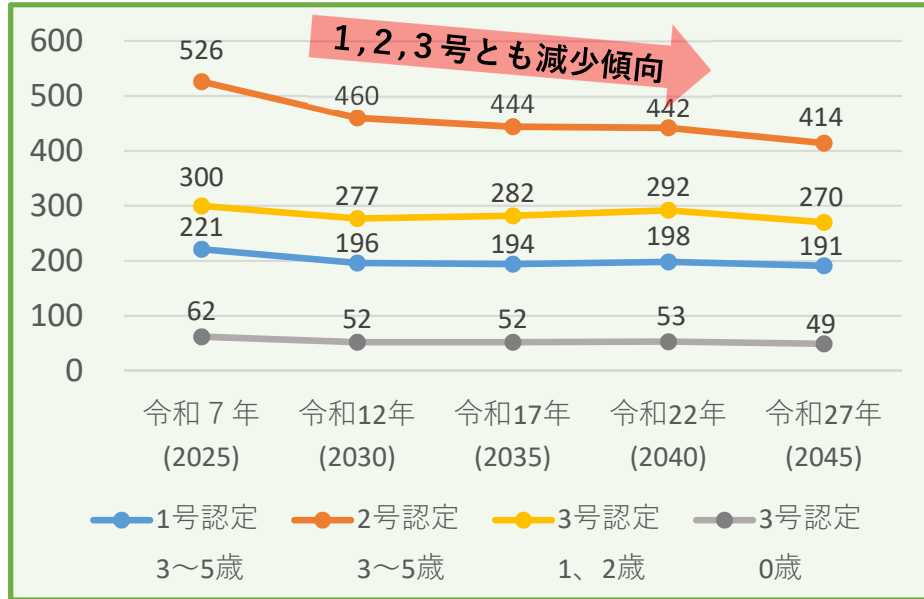

4圏域別 保育・教育量の見込み

Hello!
NEW

新居浜

川西地区