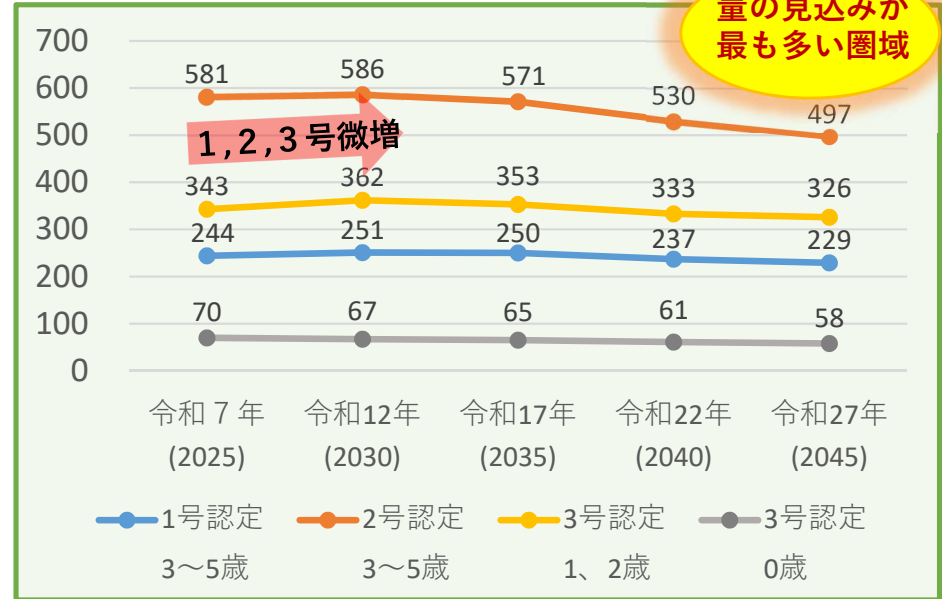

4圏域別 保育・教育量の見込み

Hello!
NEW

新居浜

川西地区

川東地区

上部西地区

上部東地区