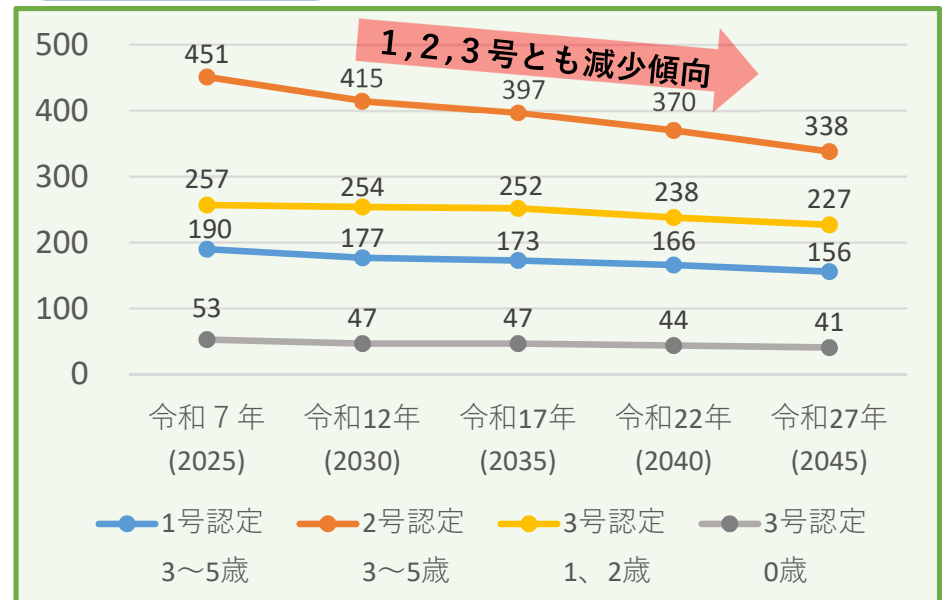

4圏域別 保育・教育量の見込み

Hello!
NEW

新居浜

川西地区

川東地区

上部西地区

上部東地区